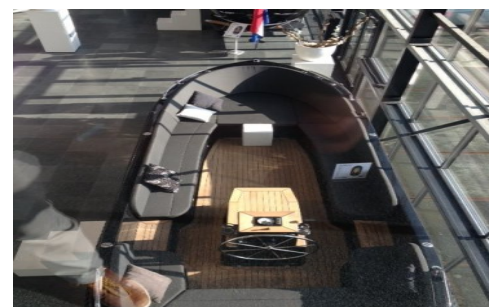

Merk: Isloep
Prijs: € 32.990,-
Lengte: 7.35 m
Breedte: 2.35 m
Romp materiaal: Polyester
Bouwjaar:

Bedrijf: Isloep
Adres: Hoorn 316
2404 HL Alphen a/d Rijn
Tel : 0172416763
Website: www.isloep.nl

Omschrijving

Nog deze zomer varen? Dat kan in de iSloep! De Isloep 735 is een stoere, moderne en tegelijk comfortabele sloep voor een scherpe prijs., ,

Houd u van gezelligheid en wilt u genoeg ruimte voor een groot gezelschap of uitgebreid zonnen, dan is de ISLOEP 735 wat voor u! Alles kan mee in de Isloep 735, er is genoeg ruimte voor alles en iedereen. De basis prijs is zeer scherp. Met de zeer vele extra opties kunt u de Isloep 735 zo verder aankleden naar eigen wens. De Isloep 735 is ook elektrisch verkrijgbaar. Heerlijk rustig over de grachten of door de natuur. Zin in een proevaart of heeft u vragen. Wij staan u met plezier te woord en uiteraard bent u welkom in onze showroom. Isloep, Hoorn 316, 2404 HL, Alphen

aan den Rijn, 0172-416 763, info@isloep.nl / verkoop@isloep.nl