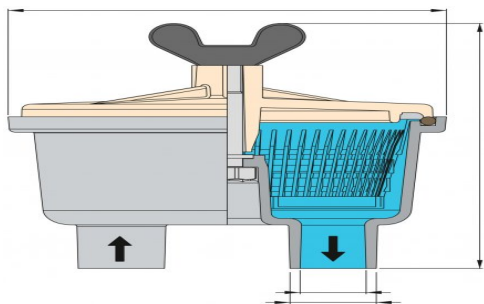

€ 43,-

Merk: Filter koelwater slangaansluiting 28,5mm

Prijs: € 43,-

Lengte: m

Breedte: m

Romp materiaal:

Bouwjaar:

Bedrijf: VETUS B.V.
Adres: Fokkerstraat 571
3125 BD Schiedam
Tel : +31(0)884884700
Website: www.vetus.com

Omschrijving

Koelwaterfilter voor een gebruikscapaciteit van 114 l/min. Met doorzichtig deksel waardoor de inhoud geïnspecteerd kan worden zonder het filter te openen. Alle VETUS koelwaterfilters hebben een doorzichtig deksel, waardoor het filter geïnspecteerd kan worden zonder het te openen. Het schoonmaken van het filter vergt slechts 30 seconden. Dankzij het grote actieve oppervlak behoeft het filterelement echter zelden schoongemaakt te worden.

Basisinformatie

| | |
|-------------|--|
| Merk : | Filter Koelwater Slangaansluiting 28,5mm |
| Conditie : | Nieuw |
| Modeljaar : | 2020 |
| Prijs : | 43,- |

Volledige Omschrijving

Koelwaterfilter voor een gebruikscapaciteit van 114 l/min. Met doorzichtig deksel waardoor de inhoud geïnspecteerd kan worden zonder het filter te openen.